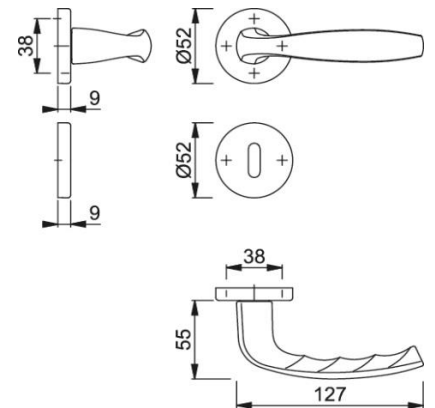

New York

Kvaka sa rozetom na ključ
Model: 1810/42K/42KS
Materijal: Aluminijum
Šifra: H3292061
Obrada: F1, srebrna
Debljina vrata: 35 – 45 mm

HOPPE aluminijumska garniture na rozeti za unutrašnja vrata: tesatirana po standardima **DIN EN 1906**.

Kvake sa **HOPPE brzo spajajućom četvrtkom**, rozete sa plastičnom potkonstrukcijom, **povratni mehanizam** na rozeti, skriveno šrafljenje sa šrafovim za drvo.

New York

Kvaka sa rozetom na cilindar
Model: 1810/42K/42KS
Materijal: Aluminijum
Šifra: H3292133
Obrada: F1, srebrna
Debljina vrata: 35 – 45 mm

HOPPE aluminijumska garniture na rozeti za unutrašnja vrata: tesatirana po standardima **DIN EN 1906**.

Kvake sa **HOPPE brzo spajajućom četvrtkom**, rozete sa plastičnom potkonstrukcijom, **povratni mehanizam** na rozeti, skriveno šrafljenje sa šrafovim za drvo.

New York

Kvaka sa rozetom na WC
Model: 1810/42K/42KS
Materijal: Aluminijum
Šifra: H3429401
Obrada: F1, srebrna
Debljina vrata: 40 – 47 mm

HOPPE aluminijumska garniture na rozeti za unutrašnja vrata: tesatirana po standardima **DIN EN 1906**.