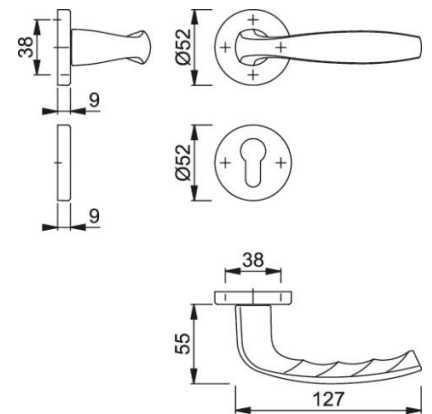

New York

Kvaka sa rozetom na WC
Model: 1810/42K/42KS
Materijal: Aluminijum
Šifra: H3429419
Obrada: F9, titanijum
Debljina vrata: 40 – 47 mm

HOPPE aluminijumska garniture na rozeti za unutrašnja vrata: tesatirana po standardima **DIN EN 1906**.

Kvake sa **HOPPE brzo spajajućom četvrtkom**, rozete sa plastičnom potkonstrukcijom, **povratni mehanizam** na rozeti, skriveno šrafljenje sa šrafovim za drvo.

New York

Kvaka sa rozetom na cilindar
Model: 1810/42K/42KS
Materijal: Aluminijum
Šifra: H3429275
Obrada: F1, srebrna
Debljina vrata: 55 – 65 mm

HOPPE aluminijumska garniture na rozeti za unutrašnja vrata: tesatirana po standardima **DIN EN 1906**.

Kvake sa **HOPPE brzo spajajućom četvrtkom sa obe strane**, rozete sa plastičnom potkonstrukcijom, **povratni mehanizam** na rozeti, skriveno šrafljenje sa šrafovim za drvo.

New York

Kvaka sa rozetom na cilindar
Model: 1810/42K/42KS
Materijal: Aluminijum
Šifra: H3429291
Obrada: F4, bronzana
Debljina vrata: 55 – 65 mm

HOPPE aluminijumska garniture na rozeti za unutrašnja vrata: testirana po standardima **DIN EN 1906**.