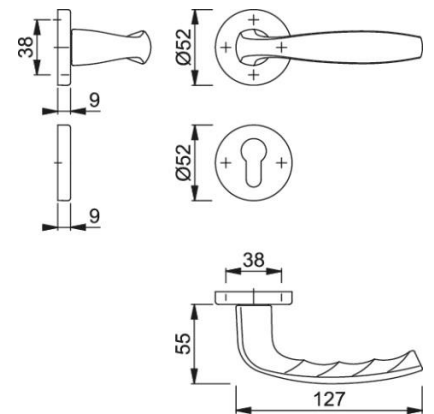

New York

Kvaka sa rozetom na ključ
Model: 1810/42K/42KS
Materijal: Aluminijum
Šifra: H3292061
Obrada: F1, srebrna
Debljina vrata: 35 – 45 mm

HOPPE aluminijumska garniture na rozeti za unutrašnja vrata: tesatirana po standardima **DIN EN 1906**.

Kvake sa **HOPPE brzo spajajućom četvrtkom**, rozete sa plastičnom potkonstrukcijom, **povratni mehanizam** na rozeti, skriveno šrafljenje sa šrafovim za drvo.

New York

Kvaka sa rozetom na cilindar
Model: 1810/42K/42KS
Materijal: Aluminijum
Šifra: H3292133
Obrada: F1, srebrna
Debljina vrata: 35 – 45 mm

HOPPE aluminijumska garniture na rozeti za unutrašnja vrata: tesatirana po standardima **DIN EN 1906**.

Kvake sa **HOPPE brzo spajajućom četvrtkom**, rozete sa plastičnom potkonstrukcijom, **povratni mehanizam** na rozeti, skriveno šrafljenje sa šrafovim za drvo.

New York

Kvaka sa rozetom na WC
Model: 1810/42K/42KS
Materijal: Aluminijum
Šifra: H3429401
Obrada: F1, srebrna
Debljina vrata: 40 – 47 mm

HOPPE aluminijumska garniture na rozeti za unutrašnja vrata: tesatirana po standardima **DIN EN 1906**.