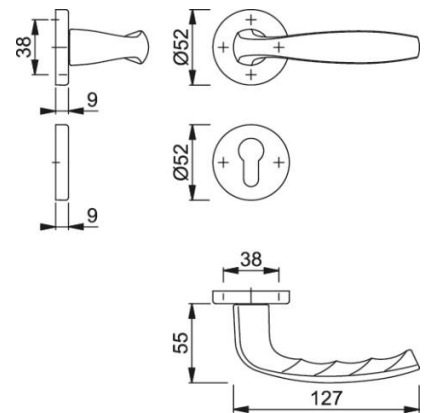

New York

Kvaka sa rozetom na cilindar
Model: 1810/42K/42KS
Materijal: Aluminijum
Šifra: H3292150
Obrada: F4, bronzana
Debljina vrata: 35 – 45 mm

HOPPE aluminijumska garniture na rozeti za unutrašnja vrata: tesatirana po standardima **DIN EN 1906**.

Kvake sa **HOPPE brzo spajajućom četvrtkom**, rozete sa plastičnom potkonstrukcijom, **povratni mehanizam** na rozeti, skriveno šrafljenje sa šrafovim za drvo.