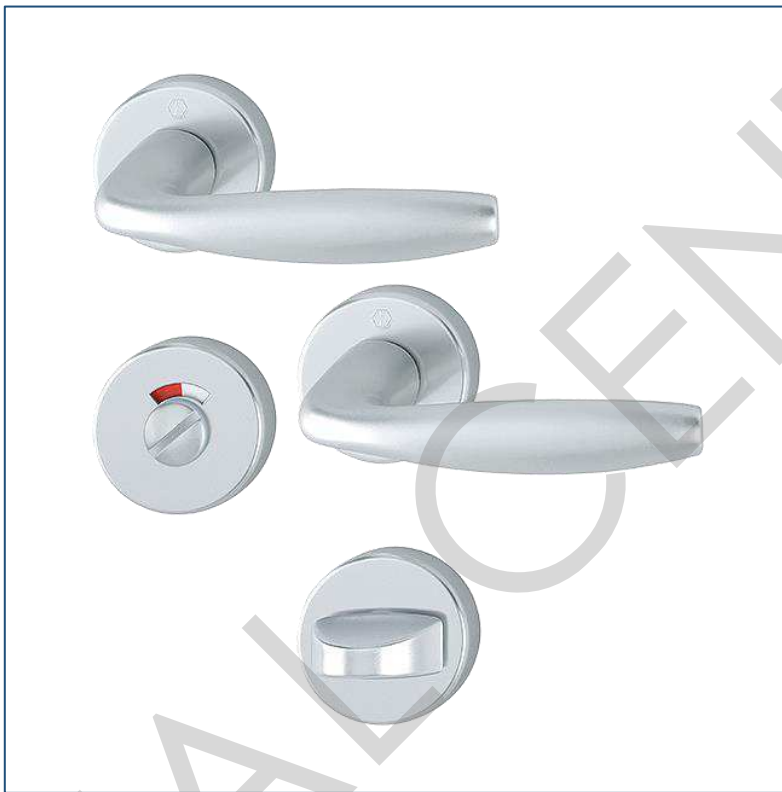

New York

Kvaka sa rozetom na WC
Model: 1810/42K/42KS
Materijal: Aluminijum
Šifra: H3429401
Obrada: F1, srebrna
Debljina vrata: 40 – 47 mm

HOPPE aluminijumska garniture na rozeti za unutrašnja vrata: tesatirana po standardima **DIN EN 1906**.

Kvake sa **HOPPE brzo spajajućom četvrtkom**, rozete sa plastičnom potkonstrukcijom, **povratni mehanizam** na rozeti, skriveno šrafljenje sa šrafovim za drvo.