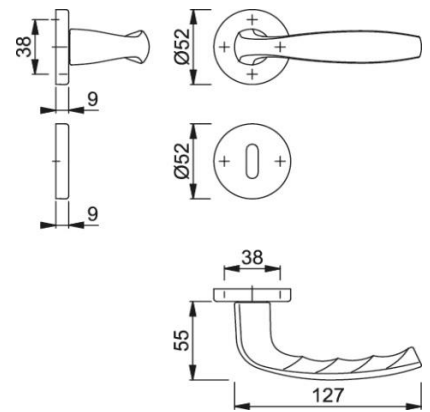

HOPPE aluminijumska garniture na rozeti za unutrašnja vrata: tesatirana po standardima **DIN EN 1906**.

Kvake sa **HOPPE brzo spajajućom četvrtkom**, rozete sa plastičnom potkonstrukcijom, **povratni mehanizam** na rozeti, skriveno šrafljenje sa šrafovim za drvo.

New York

Kvaka sa rozetom na WC
Model: 1810/42K/42KS
Materijal: Aluminijum
Šifra: H3429401
Obrada: F1, srebrna
Debljina vrata: 40 – 47 mm

HOPPE aluminijumska garniture na rozeti za unutrašnja vrata: tesatirana po standardima **DIN EN 1906**.

Kvake sa **HOPPE brzo spajajućom četvrtkom**, rozete sa plastičnom potkonstrukcijom, **povratni mehanizam** na rozeti, skriveno šrafljenje sa šrafovim za drvo.

New York

Kvaka sa rozetom na ključ
Model: 1810/42K/42KS
Materijal: Aluminijum
Šifra: H3292109
Obrada: F4, bronzana
Debljina vrata: 35 – 45 mm