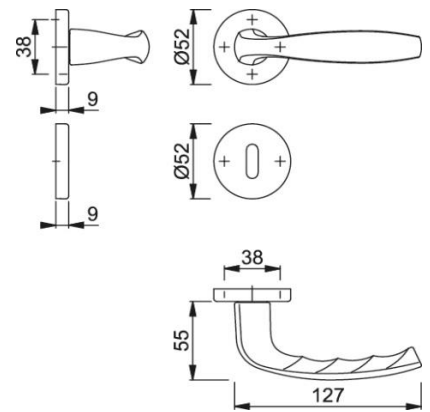

New York

Kvaka sa rozetom na cilindar
Model: 1810/42K/42KS
Materijal: Aluminijum
Šifra: H3292150
Obrada: F4, bronzana
Debljina vrata: 35 – 45 mm

HOPPE aluminijumska garniture na rozeti za unutrašnja vrata: tesatirana po standardima **DIN EN 1906**.

Kvake sa **HOPPE brzo spajajućom četvrtkom**, rozete sa plastičnom potkonstrukcijom, **povratni mehanizam** na rozeti, skriveno šrafljenje sa šrafovim za drvo.

New York

Kvaka sa rozetom na WC
Model: 1810/42K/42KS
Materijal: Aluminijum
Šifra: H3429427
Obrada: F4, bronzana
Debljina vrata: 40 – 47 mm

HOPPE aluminijumska garniture na rozeti za unutrašnja vrata: tesatirana po standardima **DIN EN 1906**.

Kvake sa **HOPPE brzo spajajućom četvrtkom**, rozete sa plastičnom potkonstrukcijom, **povratni mehanizam** na rozeti, skriveno šrafljenje sa šrafovim za drvo.

New York

Kvaka sa rozetom na ključ
Model: 1810/42K/42KS
Materijal: Aluminijum
Šifra: H3292096
Obrada: F9, titanijum
Debljina vrata: 35 – 45 mm

HOPPE aluminijumska garniture na rozeti za unutrašnja vrata: tesatirana po standardima **DIN EN 1906**.