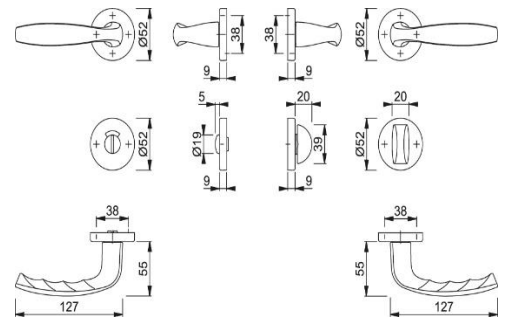

New York

Kvaka sa rozetom na ključ
Model: 1810/42K/42KS
Materijal: Aluminijum
Šifra: H3292061
Obrada: F1, srebrna
Debljina vrata: 35 – 45 mm

HOPPE aluminijumska garniture na rozeti za unutrašnja vrata: tesatirana po standardima **DIN EN 1906**.

Kvake sa **HOPPE brzo spajajućom četvrtkom**, rozete sa plastičnom potkonstrukcijom, **povratni mehanizam** na rozeti, skriveno šrafljenje sa šrafovim za drvo.

New York

Kvaka sa rozetom na cilindar
Model: 1810/42K/42KS
Materijal: Aluminijum
Šifra: H3292133
Obrada: F1, srebrna
Debljina vrata: 35 – 45 mm

HOPPE aluminijumska garniture na rozeti za unutrašnja vrata: tesatirana po standardima **DIN EN 1906**.

Kvake sa **HOPPE brzo spajajućom četvrtkom**, rozete sa plastičnom potkonstrukcijom, **povratni mehanizam** na rozeti, skriveno šrafljenje sa šrafovim za drvo.

New York

Kvaka sa rozetom na WC
Model: 1810/42K/42KS
Materijal: Aluminijum
Šifra: H3429401
Obrada: F1, srebrna
Debljina vrata: 40 – 47 mm

HOPPE aluminijumska garniture na rozeti za unutrašnja vrata: tesatirana po standardima **DIN EN 1906**.