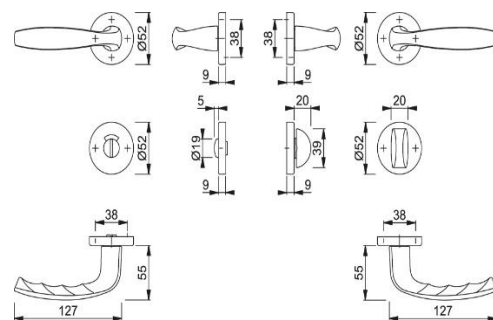

HOPPE aluminijumska garniture na rozeti za unutrašnja vrata: tesatirana po standardima **DIN EN 1906**.

Kvake sa **HOPPE brzo spajajućom četvrtkom**, rozete sa plastičnom potkonstrukcijom, **povratni mehanizam** na rozeti, skriveno šrafljenje sa šrafovim za drvo.

New York

Kvaka sa rozetom na cilindar
Model: 1810/42K/42KS
Materijal: Aluminijum
Šifra: H3292150
Obrada: F4, bronzana
Debljina vrata: 35 – 45 mm

HOPPE aluminijumska garniture na rozeti za unutrašnja vrata: tesatirana po standardima **DIN EN 1906**.

Kvake sa **HOPPE brzo spajajućom četvrtkom**, rozete sa plastičnom potkonstrukcijom, **povratni mehanizam** na rozeti, skriveno šrafljenje sa šrafovim za drvo.

New York

Kvaka sa rozetom na WC
Model: 1810/42K/42KS
Materijal: Aluminijum
Šifra: H3429427
Obrada: F4, bronzana
Debljina vrata: 40 – 47 mm