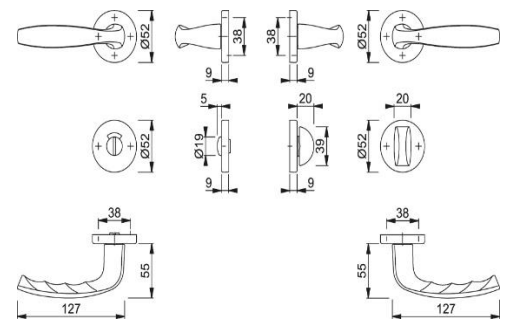

New York

Kvaka sa rozetom na ključ
Model: 1810/42K/42KS
Materijal: Aluminijum
Šifra: H3292096
Obrada: F9, titanijum
Debljina vrata: 35 – 45 mm

HOPPE aluminijumska garniture na rozeti za unutrašnja vrata: tesatirana po standardima **DIN EN 1906**.

Kvake sa **HOPPE brzo spajajućom četvrtkom**, rozete sa plastičnom potkonstrukcijom, **povratni mehanizam** na rozeti, skriveno šrafljenje sa šrafovim za drvo.

New York

Kvaka sa rozetom na cilindar
Model: 1810/42K/42KS
Materijal: Aluminijum
Šifra: H3292141
Obrada: F9, titanijum
Debljina vrata: 35 – 45 mm

HOPPE aluminijumska garniture na rozeti za unutrašnja vrata: tesatirana po standardima **DIN EN 1906**.

Kvake sa **HOPPE brzo spajajućom četvrtkom**, rozete sa plastičnom potkonstrukcijom, **povratni mehanizam** na rozeti, skriveno šrafljenje sa šrafovim za drvo.

New York

Kvaka sa rozetom na WC
Model: 1810/42K/42KS
Materijal: Aluminijum
Šifra: H3429419
Obrada: F9, titanijum
Debljina vrata: 40 – 47 mm

HOPPE aluminijumska garniture na rozeti za unutrašnja vrata: tesatirana po standardima **DIN EN 1906**.