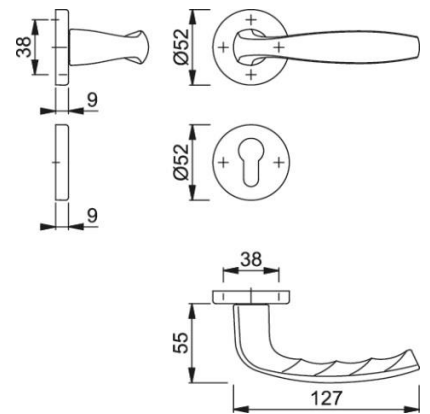

HOPPE aluminijumska garniture na rozeti za unutrašnja vrata: tesatirana po standardima **DIN EN 1906**.

Kvake sa **HOPPE brzo spajajućom četvrtkom**, rozete sa plastičnom potkonstrukcijom, **povratni mehanizam** na rozeti, skriveno šrafljenje sa šrafovim za drvo.

New York

Kvaka sa rozetom na WC
Model: 1810/42K/42KS
Materijal: Aluminijum
Šifra: H3429419
Obrada: F9, titanijum
Debljina vrata: 40 – 47 mm

HOPPE aluminijumska garniture na rozeti za unutrašnja vrata: tesatirana po standardima **DIN EN 1906**.

Kvake sa **HOPPE brzo spajajućom četvrtkom**, rozete sa plastičnom potkonstrukcijom, **povratni mehanizam** na rozeti, skriveno šrafljenje sa šrafovim za drvo.

New York

Kvaka sa rozetom na cilindar
Model: 1810/42K/42KS
Materijal: Aluminijum
Šifra: H3429275
Obrada: F1, srebrna
Debljina vrata: 55 – 65 mm

HOPPE aluminijumska garniture na rozeti za unutrašnja vrata: tesatirana po standardima **DIN EN 1906**.

Kvake sa **HOPPE brzo spajajućom četvrtkom sa obe strane**, rozete sa plastičnom potkonstrukcijom, **povratni mehanizam** na rozeti, skriveno šrafljenje sa šrafovim za drvo.