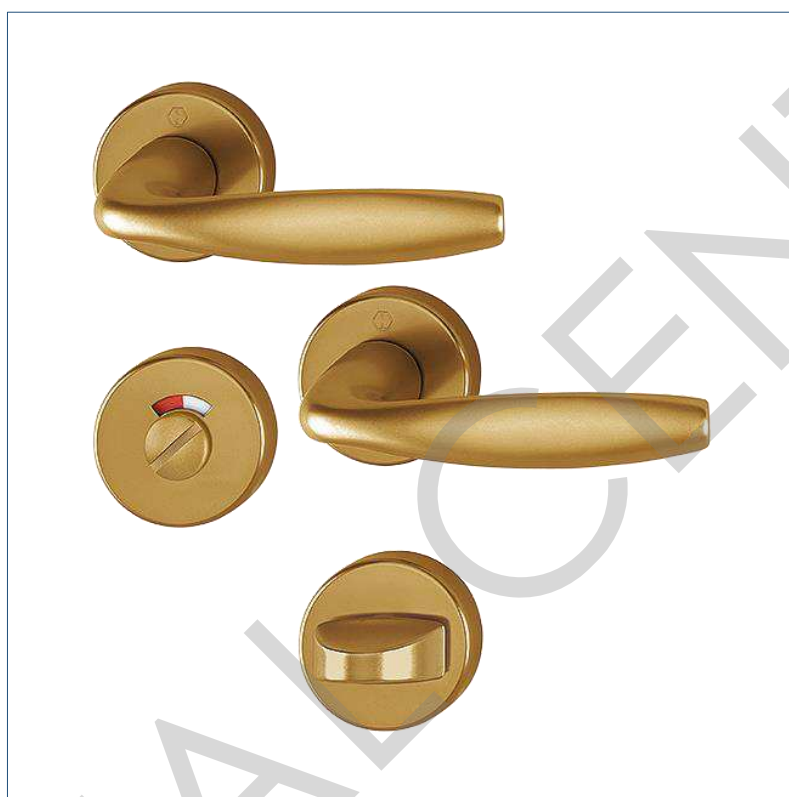

Kvake sa **HOPPE brzo spajajućom četvrtkom**, rozete sa plastičnom potkonstrukcijom, **povratni mehanizam** na rozeti, skriveno šrafljenje sa šrafovim za drvo.

New York

Kvaka sa rozetom na ključ
Model: 1810/42K/42KS
Materijal: Aluminijum
Šifra: H3292109
Obrada: F4, bronzana
Debljina vrata: 35 – 45 mm

HOPPE aluminijumska garniture na rozeti za unutrašnja vrata: tesatirana po standardima **DIN EN 1906**.

Kvake sa **HOPPE brzo spajajućom četvrtkom**, rozete sa plastičnom potkonstrukcijom, **povratni mehanizam** na rozeti, skriveno šrafljenje sa šrafovim za drvo.

New York

Kvaka sa rozetom na cilindar
Model: 1810/42K/42KS
Materijal: Aluminijum
Šifra: H3292150
Obrada: F4, bronzana
Debljina vrata: 35 – 45 mm

HOPPE aluminijumska garniture na rozeti za unutrašnja vrata: tesatirana po standardima **DIN EN 1906**.

Kvake sa **HOPPE brzo spajajućom četvrtkom**, rozete sa plastičnom potkonstrukcijom, **povratni mehanizam** na rozeti, skriveno šrafljenje sa šrafovim za drvo.

New York

Kvaka sa rozetom na WC
Model: 1810/42K/42KS
Materijal: Aluminijum
Šifra: H3429427
Obrada: F4, bronzana
Debljina vrata: 40 – 47 mm