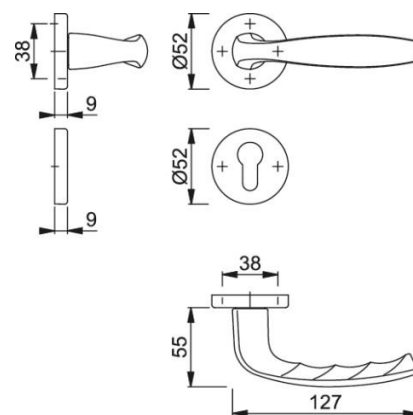

New York

Kvaka sa rozetom na WC
Model: 1810/42K/42KS
Materijal: Aluminijum
Šifra: H3429419
Obrada: F9, titanijum
Debljina vrata: 40 – 47 mm

HOPPE aluminijumska garniture na rozeti za unutrašnja vrata: tesatirana po standardima **DIN EN 1906**.

HOPPE aluminijumska garniture na rozeti za unutrašnja vrata: tesatirana po standardima **DIN EN 1906**.

Kvake sa **HOPPE brzo spajajućom četvrtkom sa obe strane**, rozete sa plastičnom potkonstrukcijom, **povratni mehanizam** na rozeti, skriveno šrafljenje sa šrafovim za drvo.

New York

Kvaka sa rozetom na cilindar
Model: 1810/42K/42KS
Materijal: Aluminijum
Šifra: H3429291
Obrada: F4, bronzana
Debljina vrata: 55 – 65 mm

HOPPE aluminijumska garniture na rozeti za unutrašnja vrata: testirana po standardima **DIN EN 1906**.

New York

Kvaka sa rozetom na cilindar
Model: 1810/42K/42KS
Materijal: Aluminijum
Šifra: H3429283
Obrada: F9, titanijum
Debljina vrata: 55 – 65 mm

HOPPE aluminijumska garniture na rozeti za unutrašnja vrata: tesatirana po standardima **DIN EN 1906**.