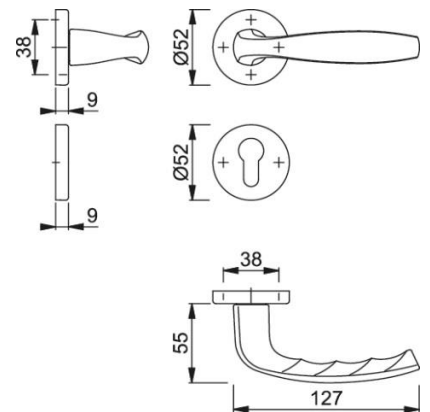

HOPPE aluminijumska garniture na rozeti za unutrašnja vrata: tesatirana po standardima **DIN EN 1906**.

Kvake sa **HOPPE brzo spajajućom četvrtkom**, rozete sa plastičnom potkonstrukcijom, **povratni mehanizam** na rozeti, skriveno šrafljenje sa šrafovim za drvo.

New York

Kvaka sa rozetom na ključ
Model: 1810/42K/42KS
Materijal: Aluminijum
Šifra: H3292096
Obrada: F9, titanijum
Debljina vrata: 35 – 45 mm

HOPPE aluminijumska garniture na rozeti za unutrašnja vrata: tesatirana po standardima **DIN EN 1906**.

Kvake sa **HOPPE brzo spajajućom četvrtkom**, rozete sa plastičnom potkonstrukcijom, **povratni mehanizam** na rozeti, skriveno šrafljenje sa šrafovim za drvo.

New York

Kvaka sa rozetom na cilindar
Model: 1810/42K/42KS
Materijal: Aluminijum
Šifra: H3292141
Obrada: F9, titanijum
Debljina vrata: 35 – 45 mm