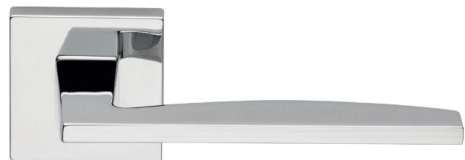

Modena

A256/RQDOX (C01)

	<p>Ključ</p>	<p>Cilindar</p>	<p>WC</p>
<p>C01 Hrom sjaj</p>	FO2500RSB-2	FO2500RSY-2	FO2500RWC-2
<p>C02 Hrom mat</p>	FO2500RSB-1	FO2500RSY-1	FO2500RWC-1

FORME garnitura kvaka na rozeti od zamka: namenjena za unutrašnja vrata, proizvedena po standardima **ECOTECH** tehnologije. Garnitura sadrži: kvake, gornje rozete sa plastičnom podrozetom i povratnim mehanizmom, donja rozeta sa otvorom (ključ, cilindar, wc) četvrtku kvake, reducir sa 8 na 9 mm, šrafove za skriveno šrafljenje. Isporučuju se u pojedinačnim pakovanjima.