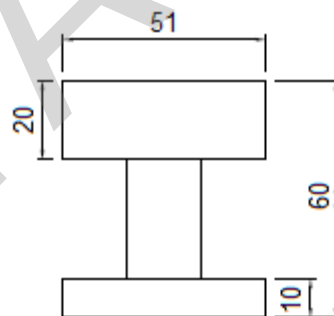

# Economic handle

KI DK001-RAD

ŠIFRA	OPIS	OBRADA	PAKOVANJE
KIDK001-RAD	Garnitura radnih kugli sa rozetom	Inox brušeni	2 gar

Garnitura radnih kugli na rozeti od inoxa: namenjena za unutrašnja vrata, debljine 35-55 mm. Garnitura sadrži: 2 kugle, 2 gornje rozete sa plastičnom podrozetom i povratnim mehanizmom, četvrtku 8x8 mm, reducir sa 8 na 9 mm, šrafove za skriveno šrafljenje, prolazne šrafove, 2 imbus vijka i 1 imbus ključ. Isporučuju se u pakovanjima od po 2 garniture.

# Economic handle

KI DK001-RAD

ŠIFRA	OPIS	OBRADA	PAKOVANJE
KIDK001-RAD	Garnitura radnih kugli sa rozetom	Crna mat	2 gar

Garnitura radnih kugli na rozeti od inoxa: namenjena za unutrašnja vrata, debljine 35-55 mm. Garnitura sadrži: 2 kugle, 2 gornje rozete sa plastičnom podrozetom i povratnim mehanizmom, četvrtku 8x8 mm, reducir sa 8 na 9 mm, šrafove za skriveno šrafljenje, prolazne šrafove, 2 imbus vijka i 1 imbus ključ. Isporučuju se u pakovanjima od po 2 garniture.

Kugle mogu da se kombinuju sa kvakama od Inox-a, koje se poručuju zasebno. U tom slučaju potrebno je da se poruči četvrtka sa navojem NIPLEX, koje su dostupne u dimenzijama 100 mm i 140 mm.

Donja rozeta sa plastičnom podrozetom i otvorom (ključ, cilindar, wc) poručuje se zasebno.