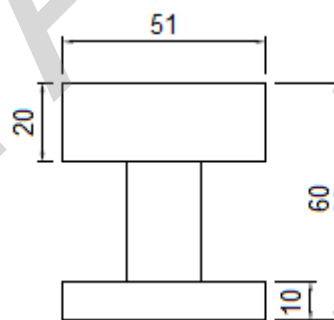

# Economic handle

KI DK001-RAD

ŠIFRA	OPIS	OBRADA	PAKOVANJE
KIDK001-RAD	Garnitura radnih kugli sa rozetom	Inox brušeni	2 gar

Garnitura radnih kugli na rozeti od inoxa: namenjena za unutrašnja vrata, debljine 35-55 mm. Garnitura sadrži: 2 kugle, 2 gornje rozete sa plastičnom podrozetom i povratnim mehanizmom, četvrtku 8x8 mm, reducir sa 8 na 9 mm, šrafove za skriveno šrafljenje, prolazne šrafove, 2 imbus vijka i 1 imbus ključ. Isporučuju se u pakovanjima od po 2 garniture.

# Economic handle

KI DK001-RAD

ŠIFRA	OPIS	OBRADA	PAKOVANJE
KIDK001-RAD	Garnitura radnih kugli sa rozetom	Crna mat	2 gar

Garnitura radnih kugli na rozeti od inoxa: namenjena za unutrašnja vrata, debljine 35-55 mm. Garnitura sadrži: 2 kugle, 2 gornje rozete sa plastičnom podrozetom i povratnim mehanizmom, četvrtku 8x8 mm, reducir sa 8 na 9 mm, šrafove za skriveno šrafljenje, prolazne šrafove, 2 imbus vijka i 1 imbus ključ. Isporučuju se u pakovanjima od po 2 garniture.

## KI DK001 -FIX

ŠIFRA	OPIS	OBRADA	PAKOVANJE
KIDK001-FIX	Garnitura fiksnih kugli sa rozetom	Inox brušeni	2 gar

Garnitura fiksnih kugli na rozeti od inoxa: namenjena za unutrašnja i hotelska vrata, debljine 35-65 mm. Garnitura sadrži: 2 kugle, 2 gornje rozete sa plastičnom podrozetom, četvrtku 8x8 mm, reducir sa 8 na 9 mm, šrafove za skriveno šrafljenje, prolazne šrafove, 2 imbus vijka i 1 imbus ključ. Isporučuju se u pakovanjima od po 2 garniture.

Kugle mogu da se kombinuju sa kvakama od Inox-a, koje se poručuju zasebno. U tom slučaju potrebno je da se poruči četvrtka sa navojem NIPLEX, koje su dostupne u dimenzijama 100 mm i 140 mm.

Donja rozeta sa plastičnom podrozetom i otvorom (ključ, cilindar, wc) poručuje se zasebno.