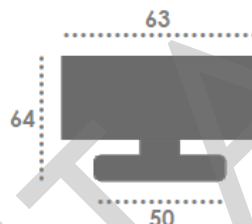

Asti

P018/ISQ05 (C02)

ZAVRŠNA OBRADA	ŠIFRA	ZAVRŠNA OBRADA	ŠIFRA
 C01 Hrom sjaj	FOKF3000-2	 C02 Hrom mat	FOKF3000-1

	Dužina 70 mm	FOKF0070
	Dužina 90 mm	FOKF0090
	Dužina 110 mm	FOKF0110

FORME fiksna kugla na rozeti od mesinga: namenjena za hotelska vrata, proizvedena po standardima **ECOTECH** tehnologije. Garnitura sadrži: kuglu, gornju rozetu sa plastičnom podrozetom i vijcima. Kugle se u kombinaciji sa specijalnom četvrtkom NIPLEX spajaju sa kvakom i njihova primena je za hotelska vrata i ostale tipove vrata koja se otvaraju na elektroprihvatnik. Isporučuju se u pojedinačnim pakovanjima.

NIPLEX se isporučuje zasebno u zavisnosti od debljine krila vrata. Postoje specijalne četvrtke NIPLEX u dužini od 70, 90 i 110mm.