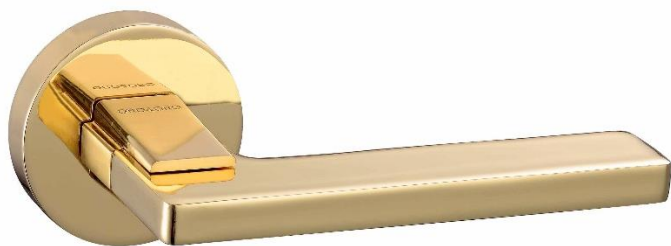

ALBA

068 – 15E (41)

	Ključ	Cilindar	WC
41 – Mesing mat Mesing sjaj	OR068RBB-41	OR068RBY-41	OR068RWC-41

ORO&ORO visokokvalitetna garnitura kvaka, modernog dizajna, veoma postojane završe obrade, fluidnim povratnim mehanizmom i inovativnim rešenjima fiksiranja na krilo vrata. Svaka garnitura je upakovana u pojedinačno dizajniranom pakovanju, sa sertifikatom o autentičnosti proizvoda, garancijom kvaliteta, šablonom i uputstvom za montažu.

Model **ALBA**, kvaka ravnih linija sa zanimljivim detaljem u garnituri sa okruglim rozetama i podrozetama od zamka, dostupan u verziji ključ, cilindar i WC. Pored navedenog garnitura sadrži: vijke za fiksiranje na krilo vrata, prolazne vijke, reducir sa 8 na 9 mm i imbus ključeve.