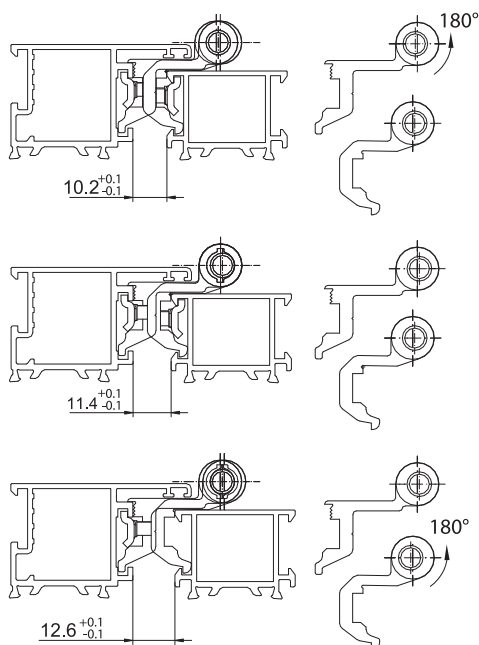

**Tehničke informacije:**  
Proizvedeno od aluminijumskih profila.  
Zavrtnji i pločice od nerđajućeg čelika.  
Plastični delovi pribora od poliamida.  
**Technical information:**  
Manufactured from aluminium profiles.  
Screws and accessories counterplates of stainless steel. Accessories plastic parts made of polyamide.  
**Техническая информация:**  
Изготовлено из алюминиевого профиля.  
Крепеж из нержавеющей стали.  
Детали прибора из полиамида.

**Završna obrada**  
Finishing  
Покрытие

	Brown	White	Silver	Black
Plastificirano	•	•	•	•
Powder coated				
Пластифицировано				

**Spojnica sa podešavanjem u ravni prozora ±1.2mm**  
The hinge with adjustment in the door plane ±1.2mm  
Петля для регулировки окна ±1.2 mm

**2027P**

1	2022.01	PVC čaura	2
2	2022.05	Osovinica (ø6) Č 0361 (Zn)	1
3	2012.03	Pločica	2
4	Zavrtnanj	DIN 966 A2 M5x10	4