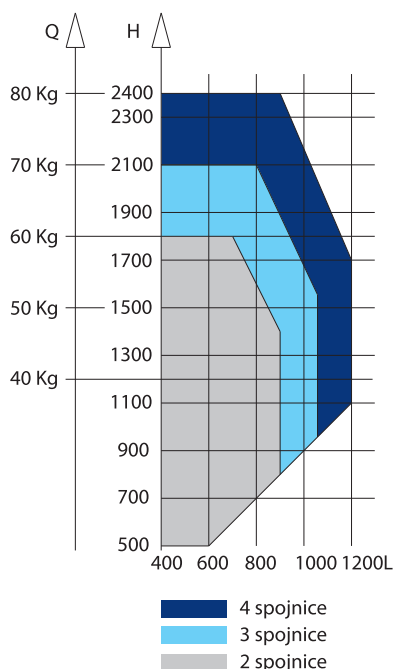

Završna obrada
Finishing
Покрытие

	Brown	White	Silver	Black
Plastificirano	•	•	•	•
Powder coated				
Пластифицировано				

Spojnica sa podešavanjem u ravni prozora ±1.2mm
The hinge with adjustment in the door plane ±1.2mm
Петля для регулировки окна ±1.2 mm