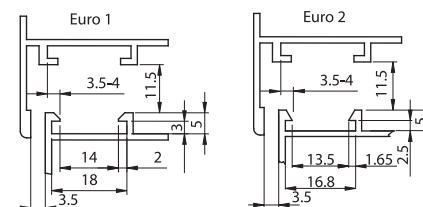

**2027P**

1	2022.01	PVC čaura	2
2	2022.05	Osovinica (ø6) Č 0361 (Zn)	1
3	2012.03	Pločica	2
4	Zavrtnanj	DIN 966 A2 M5x10	4