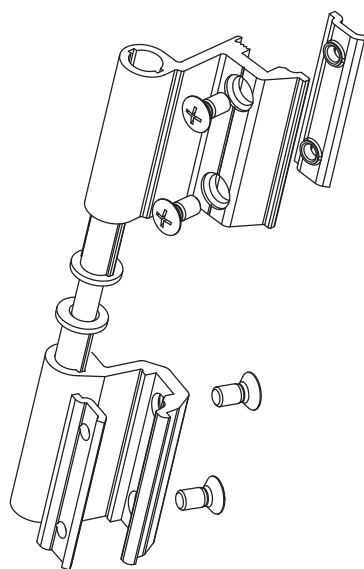

**Tehničke informacije:**  
Proizvedeno od aluminijumskih profila.  
Zavrtnji i pločice od nerđajućeg čelika.  
Plastični delovi pribora od poliamida.  
**Technical information:**  
Manufactured from aluminium profiles.  
Screws and accessories counterplates of stainless steel. Accessories plastic parts made of polyamide.  
**Техническая информация:**  
Изготовлено из алюминиевого профиля.  
Крепеж из нержавеющей стали.  
Детали прибора из полиамида.

**Završna obrada**  
Finishing  
Покрытие

	Brown	White	Silver	Black
Plastificirano	•	•	•	•
Powder coated				
Пластифицировано				

**Spojnica sa podešavanjem u ravni prozora ±1.2mm**  
The hinge with adjustment in the door plane ±1.2mm  
Петля для регулировки окна ±1.2 mm

**2027P**

1	2022.01	PVC čaura	2
2	2022.05	Osovinica (ø6) Č 0361 (Zn)	1
3	2012.03	Pločica	2
4	Zavrtnanj	DIN 966 A2 M5x10	4