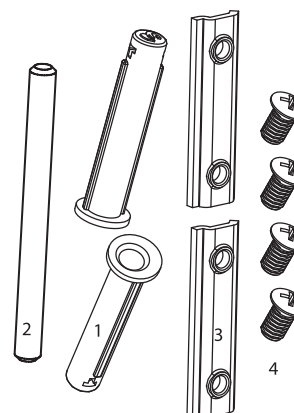

**Tehničke informacije:**  
Proizvedeno od aluminijumskih profila.  
Zavrtnji i pločice od nerđajućeg čelika.  
Plastični delovi pribora od poliamida.  
**Technical information:**  
Manufactured from aluminium profiles.  
Screws and accessories counterplates of stainless steel. Accessories plastic parts made of polyamide.  
**Техническая информация:**  
Изготовлено из алюминиевого профиля.  
Крепеж из нержавеющей стали.  
Детали прибора из полиамида.

**Završna obrada**  
Finishing  
Покрытие

	Brown	White	Silver	Black
Plastificirano	•	•	•	•
Powder coated				
Пластифицировано				

**Spojnica sa podešavanjem u ravni prozora ±1.2mm**  
The hinge with adjustment in the door plane ±1.2mm  
Петля для регулировки окна ±1.2 mm

**2027P**

1	2022.01	PVC čaura	2
2	2022.05	Osovinica (ø6) Č 0361 (Zn)	1
3	2012.03	Pločica	2
4	Zavrtnanj	DIN 966 A2 M5x10	4